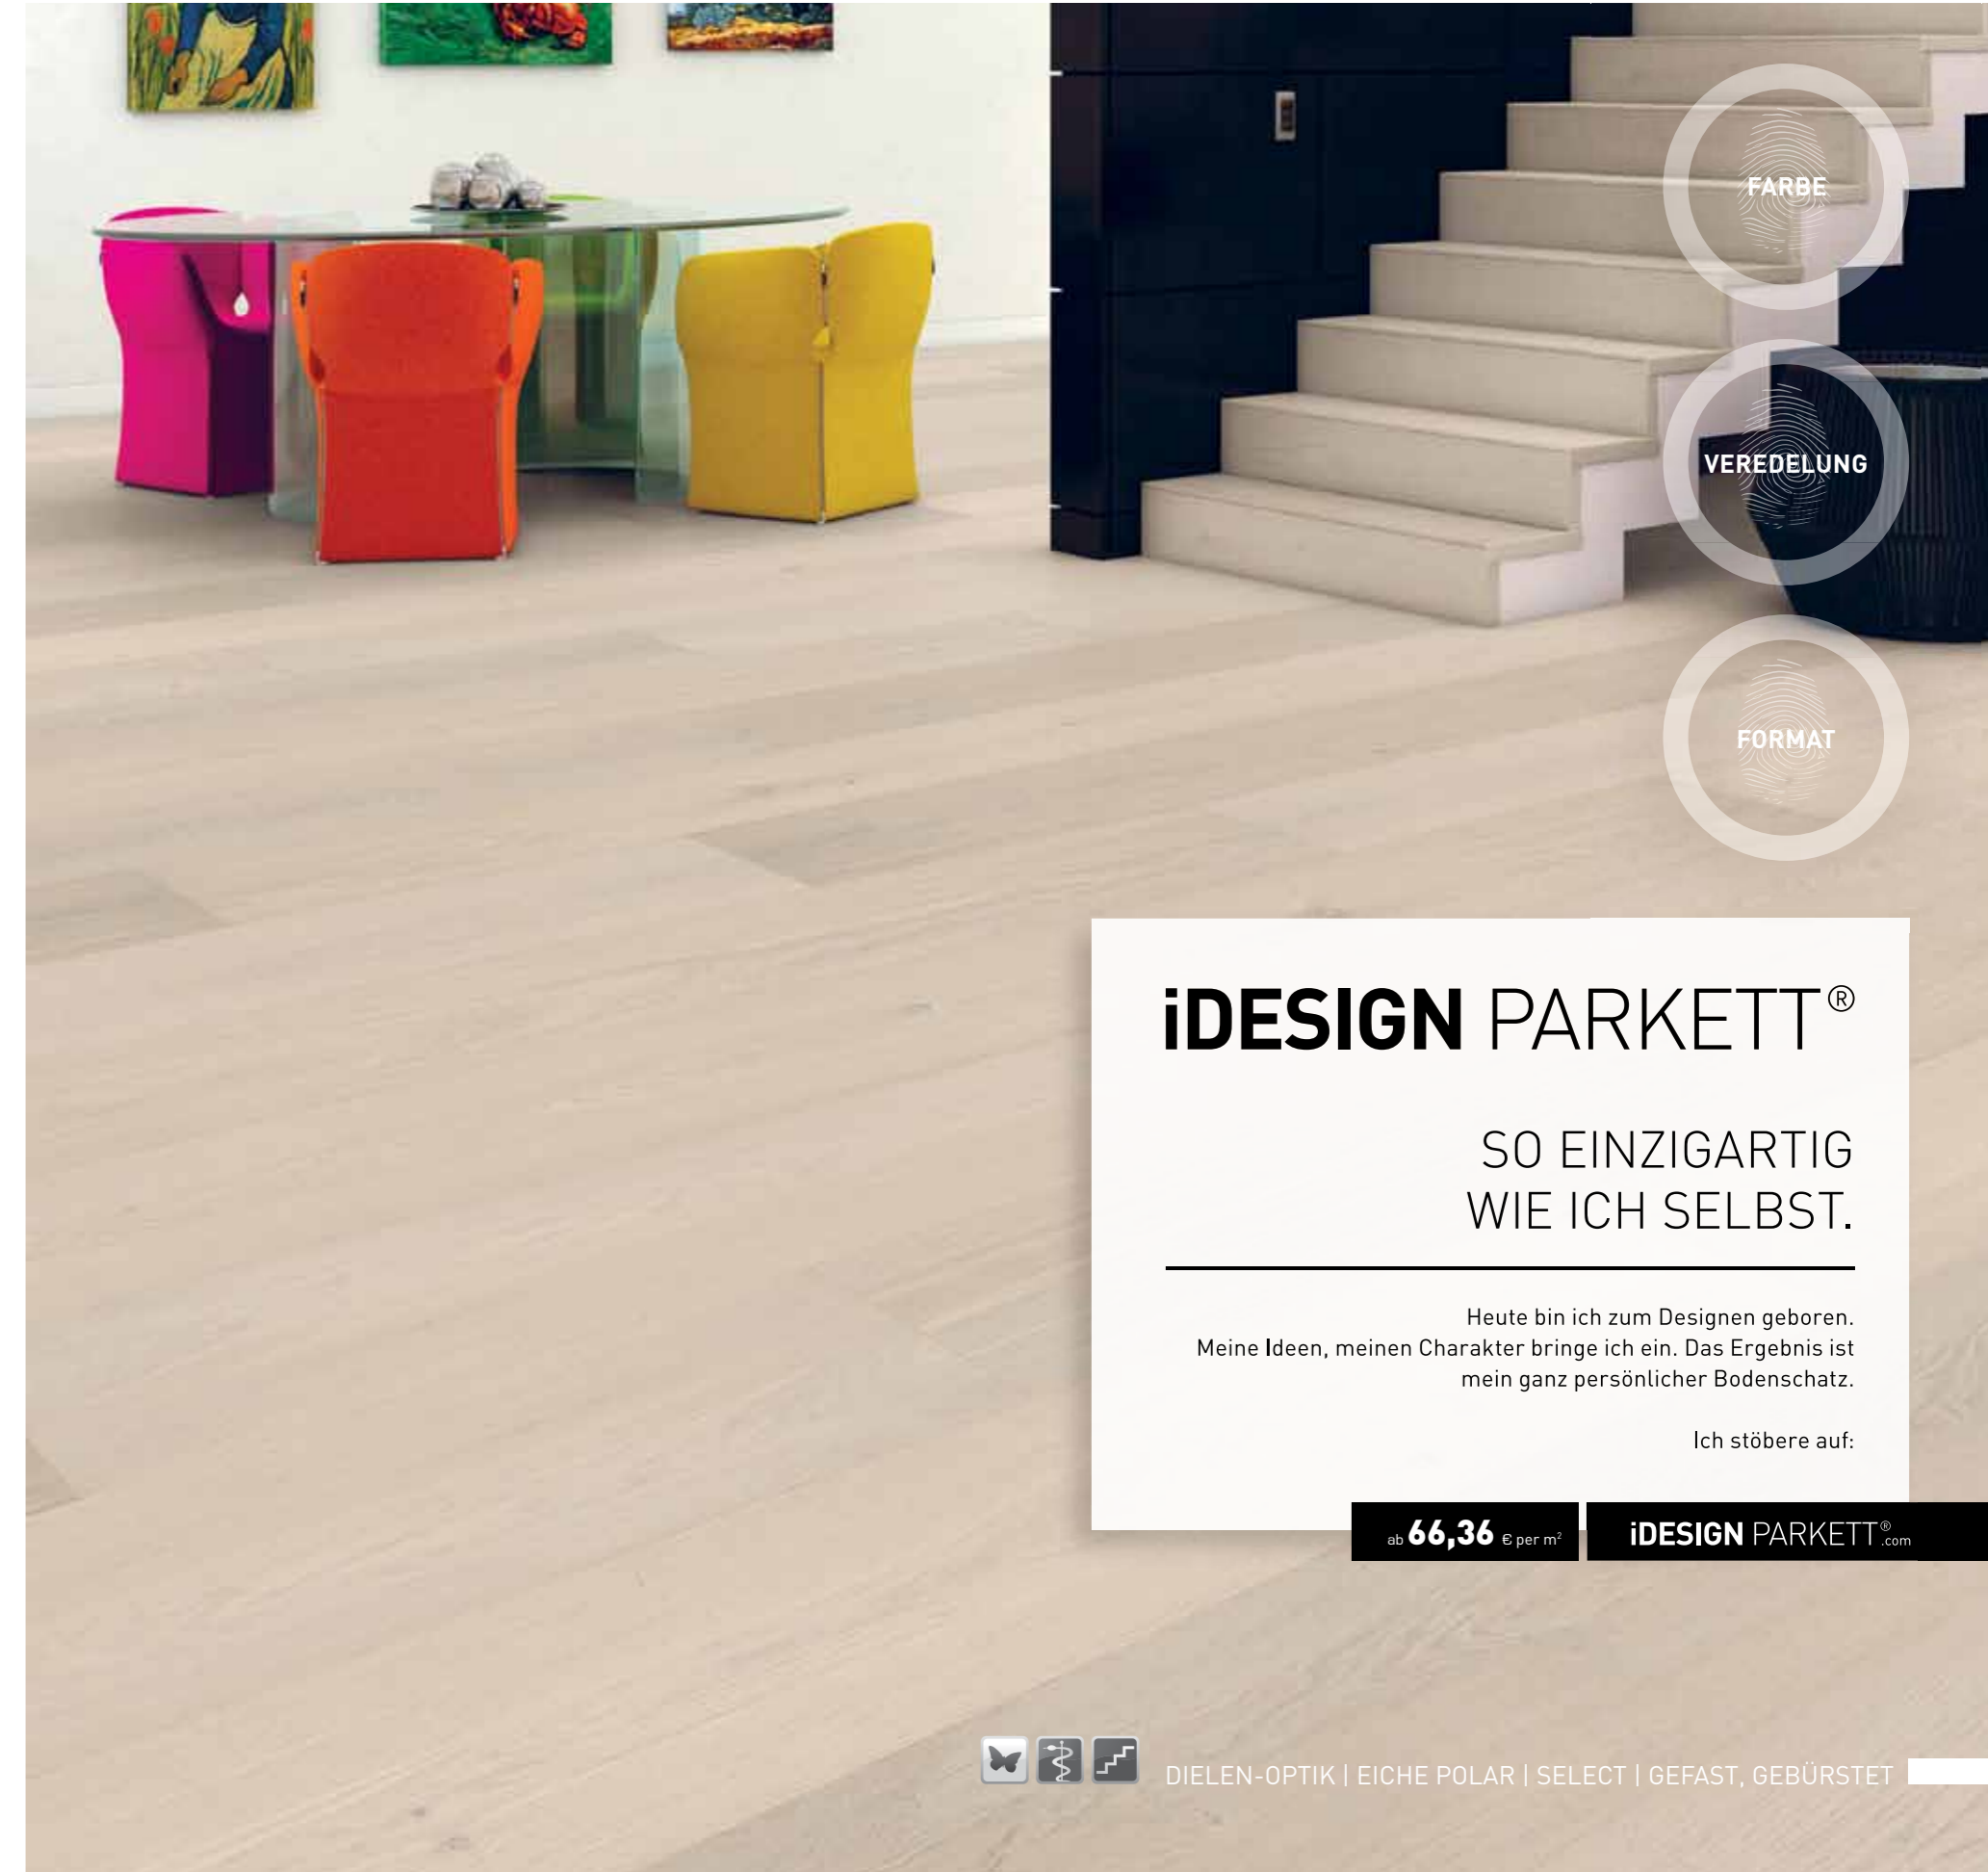

Unverbindlich empfohlene Endverbraucherpreise inkl. Mwst per m²

PROSTRONG DIE LACKIERTE OBERFLÄCHE

Besonders umweltfreundliche, pflegefreie und schmutzabweisende Speziallackierung, bestehend aus 7 aufeinander abgestimmte Schichten.

SIE SEHEN:
eine seidengänzende Optik

SIE FÜHLEN:
eine gleichmäßig glatte Oberfläche

PROACTIVE+ DIE NATURMATTE OBERFLÄCHE

Vereinigt die pflegefreien Vorteile der lackierten ProStrong Oberfläche mit der Optik einer naturgeölten ProVital finish Oberfläche.

SIE SEHEN:
eine naturmatte Optik

SIE FÜHLEN:
die Porenzeichnung

GESUND-PARKETT

DIELEN-OPTIK | WP CHARISMA EINBLATT	DIELEN-OPTIK | WP CHARISMA EINBLATT	STAB-OPTIK | WP CHARISMA 3-STAB
FARBWELT NATUR	FARBWELT NATUR	FARBWELT STONE
ArtNr.: 50059	ArtNr.: 41415	ArtNr.: 55857
EICHE astig | gefast, wild gebürstet	EICHE naturwuchs | gefast, gebürstet	EICHE AUSTER original | stark gebürstet, Impuls
jetzt nur € per m² € 91,32/m² 59,90	jetzt nur € per m² € 73,32/m² 41,90	jetzt nur € per m² € 44,04/m² 28,90

PROVITAL f DIE NATURGEÖLTE OBERFLÄCHE

Reine Naturöle, die tief in die Poren eindringen und dadurch dem Parkett einen besonderen Schutz verleihen.

SIE SEHEN:
eine samtig matte Optik

SIE FÜHLEN:
die Holzstruktur hautnah

WENN ICH MÖCHTE,
KOMMT EIN MUSTER
VON MEINER EIGEN-
KREATION DIREKT ZU
MIR NACH HAUSE. >

iDESIGN PARKETT®

SO EINZIGARTIG
WIE ICH SELBST.

Heute bin ich zum Designen geboren.
Meine Ideen, meinen Charakter bringe ich ein. Das Ergebnis ist
mein ganz persönlicher Bodenschatz.

Ich stöbere auf:

ab **66,36** € per m²

iDESIGN PARKETT®.com