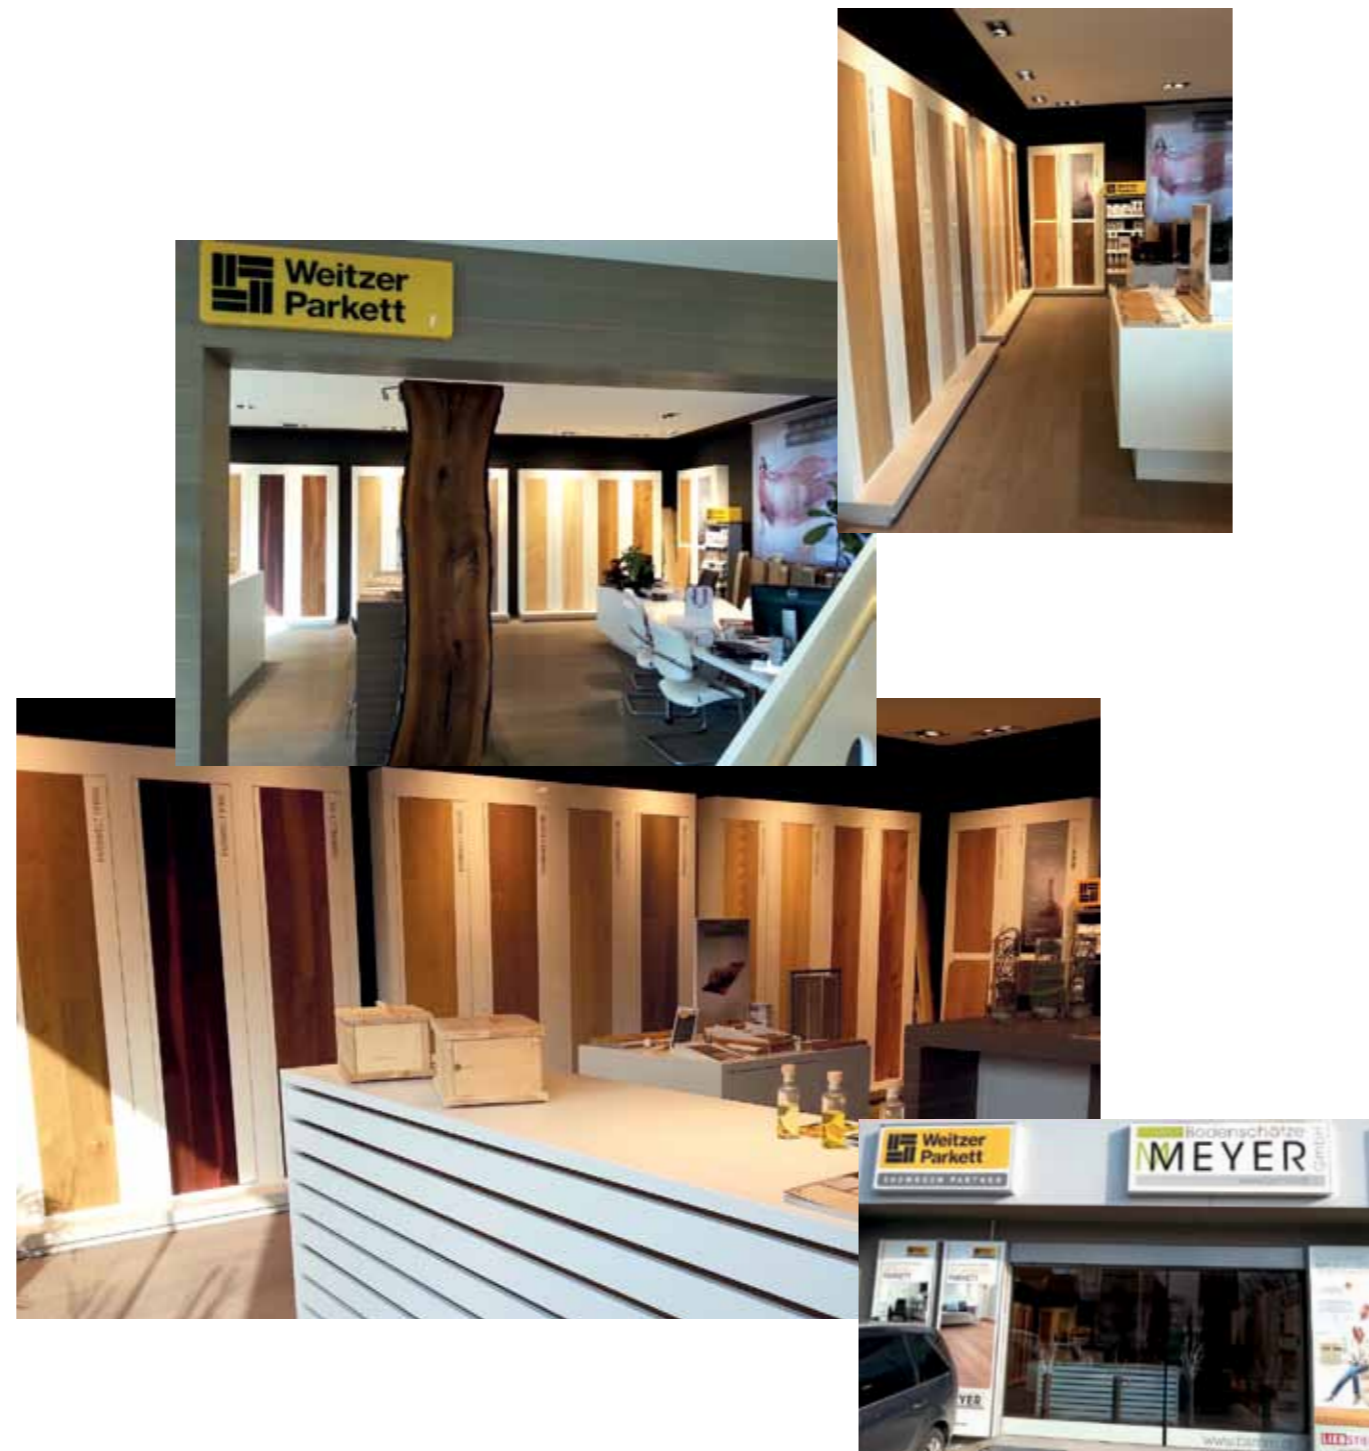

Holz Bodenschätze
MEYER GmbH
www.bsम्म.at

SCHAURAUUM GRAZ:
St. Peter Hauptstraße 117, 8042 Graz
E-mail: graz@bsम्म.at

MICHAEL JANTSCHER
Mobil: +43 (0)699 11 000 818

Ihr Weitzer Parkett Partner

HAUSMESSE

BEI HOLZBODENSCHÄTZE MEYER IN GRAZ
01. UND 02. APRIL 2016

Holz Bodenschätze
MEYER Haus
www.bsम्म.at

**Weitzer
Parkett**

JETZT IN AKTION:

PARKETT MIT FUNKTION FÜR EINZIGARTIGE VORTEILE
PFLEGEFREI-PARKETT
GESUND-PARKETT

MADE IN AUSTRIA