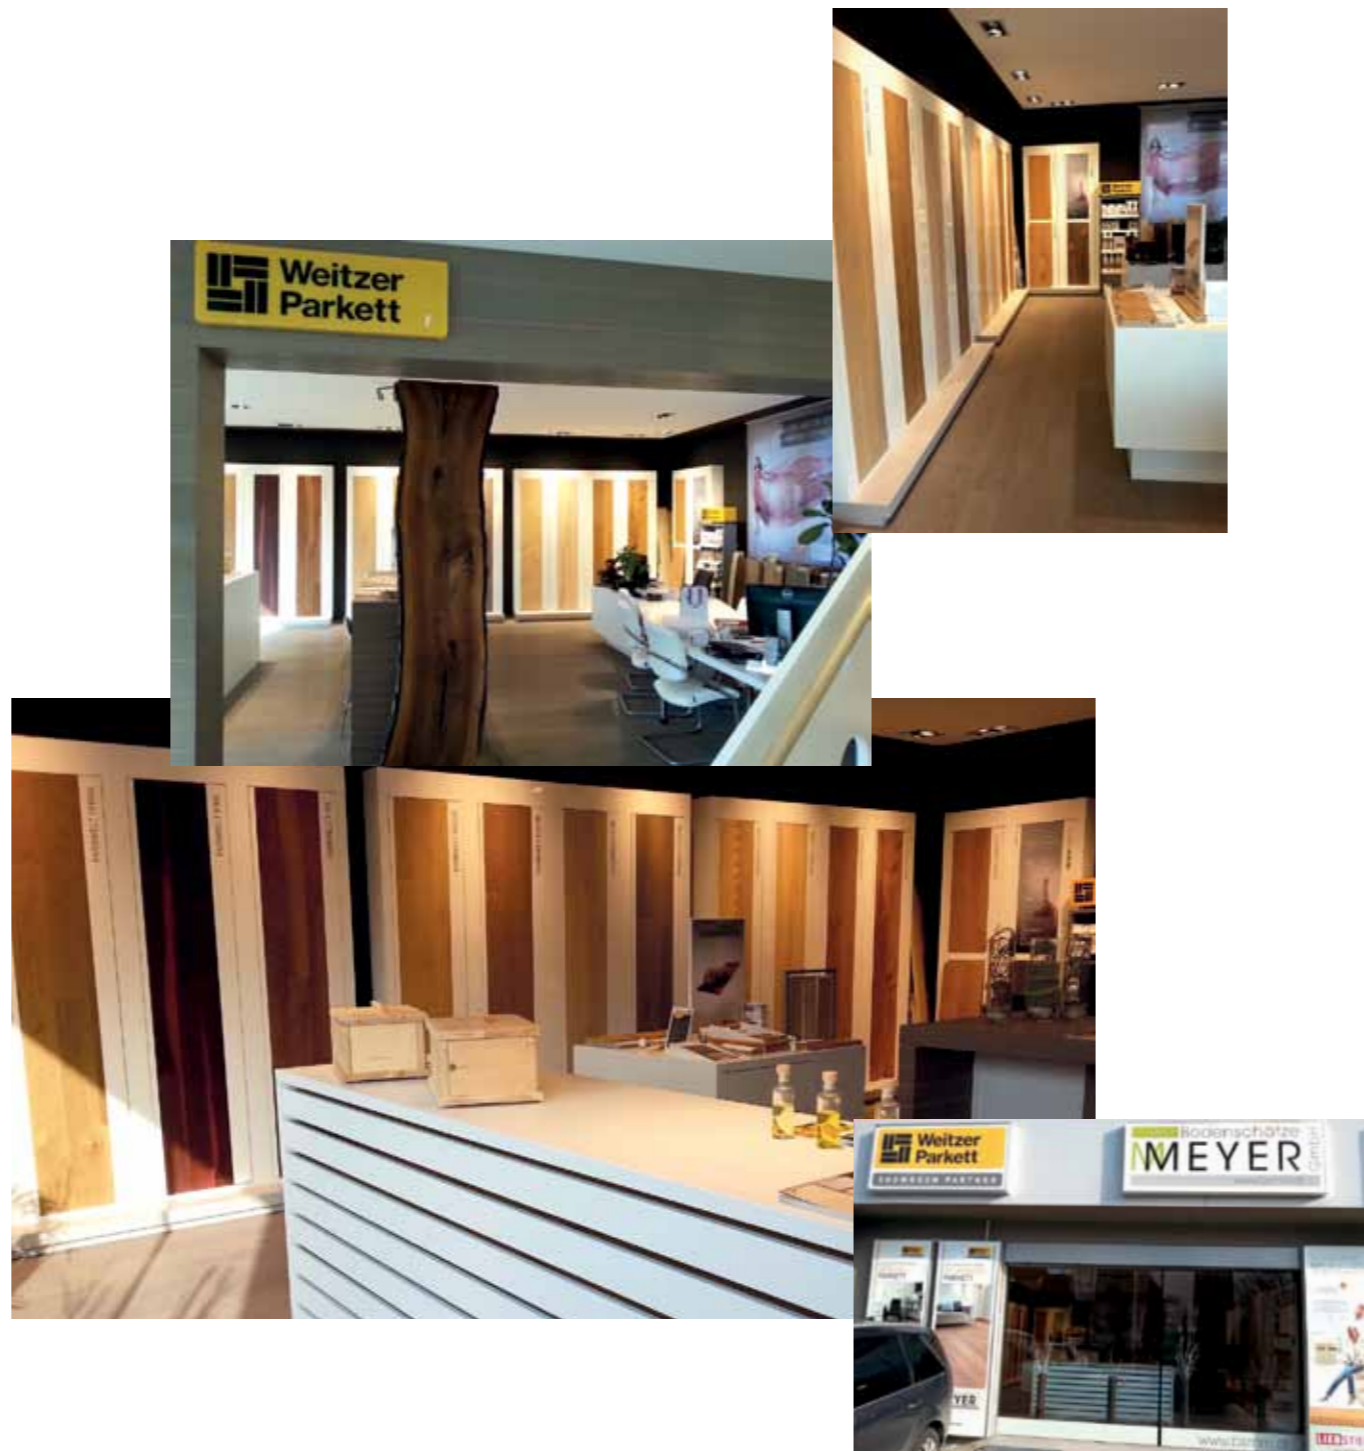

Holz Bodenschätze
MEYER GmbH
www.bsम्म.at

SCHAURAUUM GRAZ:
St. Peter Hauptstraße 117, 8042 Graz
E-mail: graz@bsम्म.at

MICHAEL JANTSCHER
Mobil: +43 (0)699 11 000 818

Ihr Weitzer Parkett Partner

HAUSMESSE

BEI HOLZBODENSCHÄTZE MEYER IN GRAZ
01. UND 02. APRIL 2016

Holz Bodenschätze
MEYER Haus
www.bsम्म.at

**Weitzer
Parkett**

JETZT IN AKTION:

PARKETT MIT FUNKTION FÜR EINZIGARTIGE VORTEILE
PFLEGEFREI-PARKETT
GESUND-PARKETT

MADE IN AUSTRIA